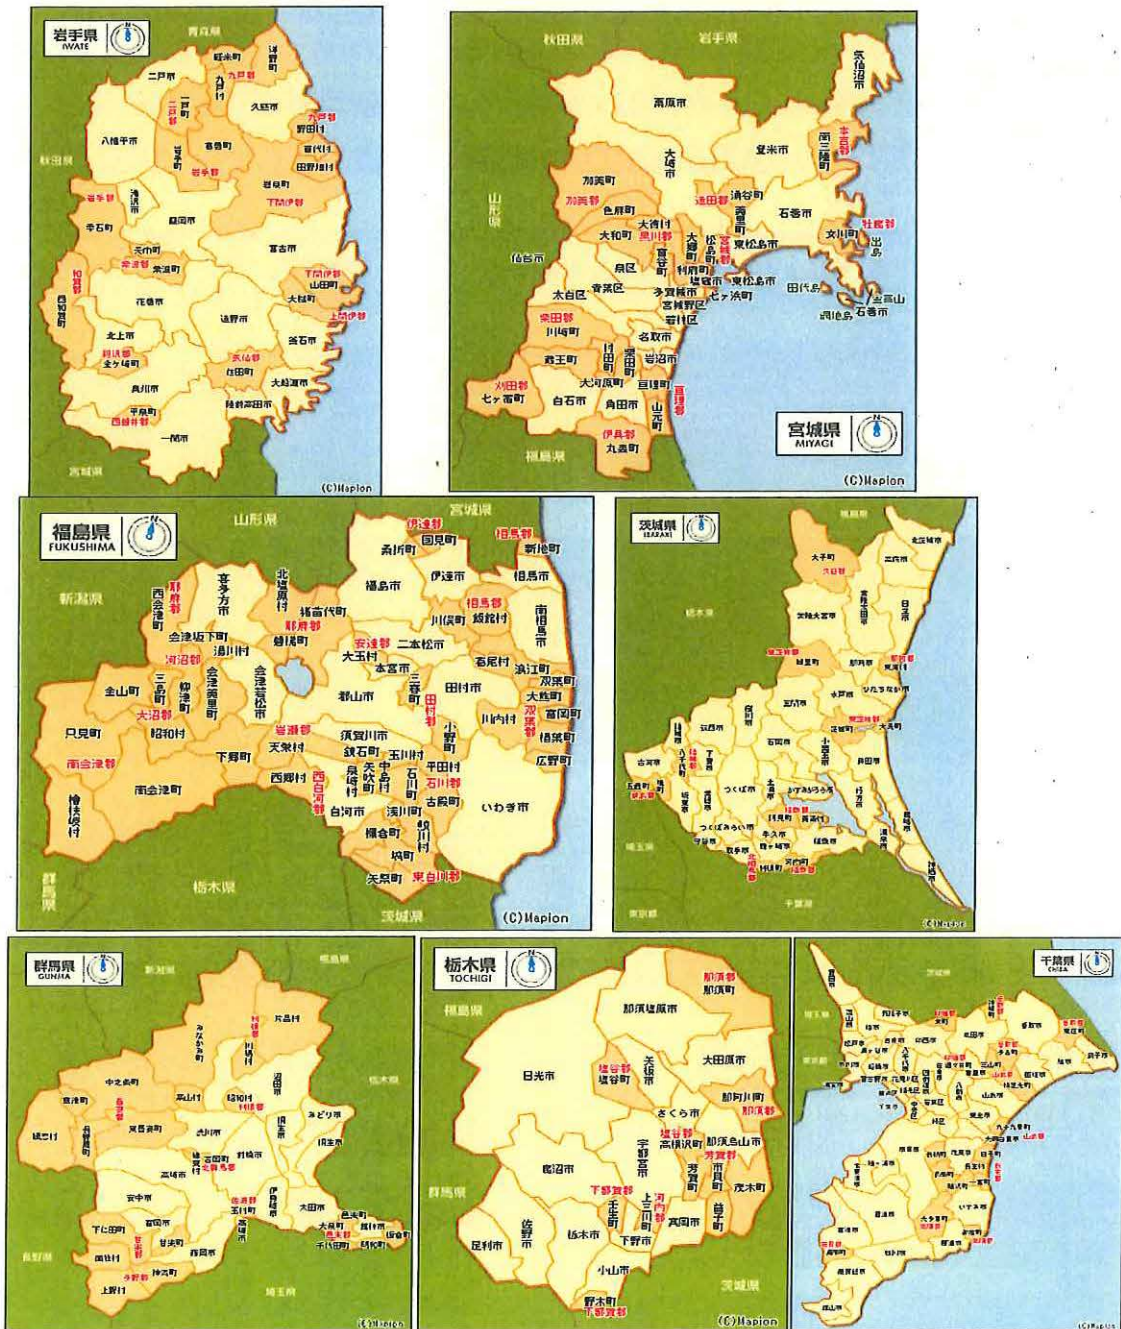

177	金山町	Kanayama Town	2 871	3 167	0.2	32.79	32.99
178	下郷町	Shomogo Town	7 010	3 371	0.18	32.79	32.98
179	北上市	Kitakami City		2 400	0.17	2.57	2.75
180	絵枝岐村	Hinoemata Village	696	2 432	0.09	32.79	32.88

出典：UNSCEAR 2013 Attachment C-16 Thyroid doses in Japan for the first year をもとに瀬川嘉之作成。